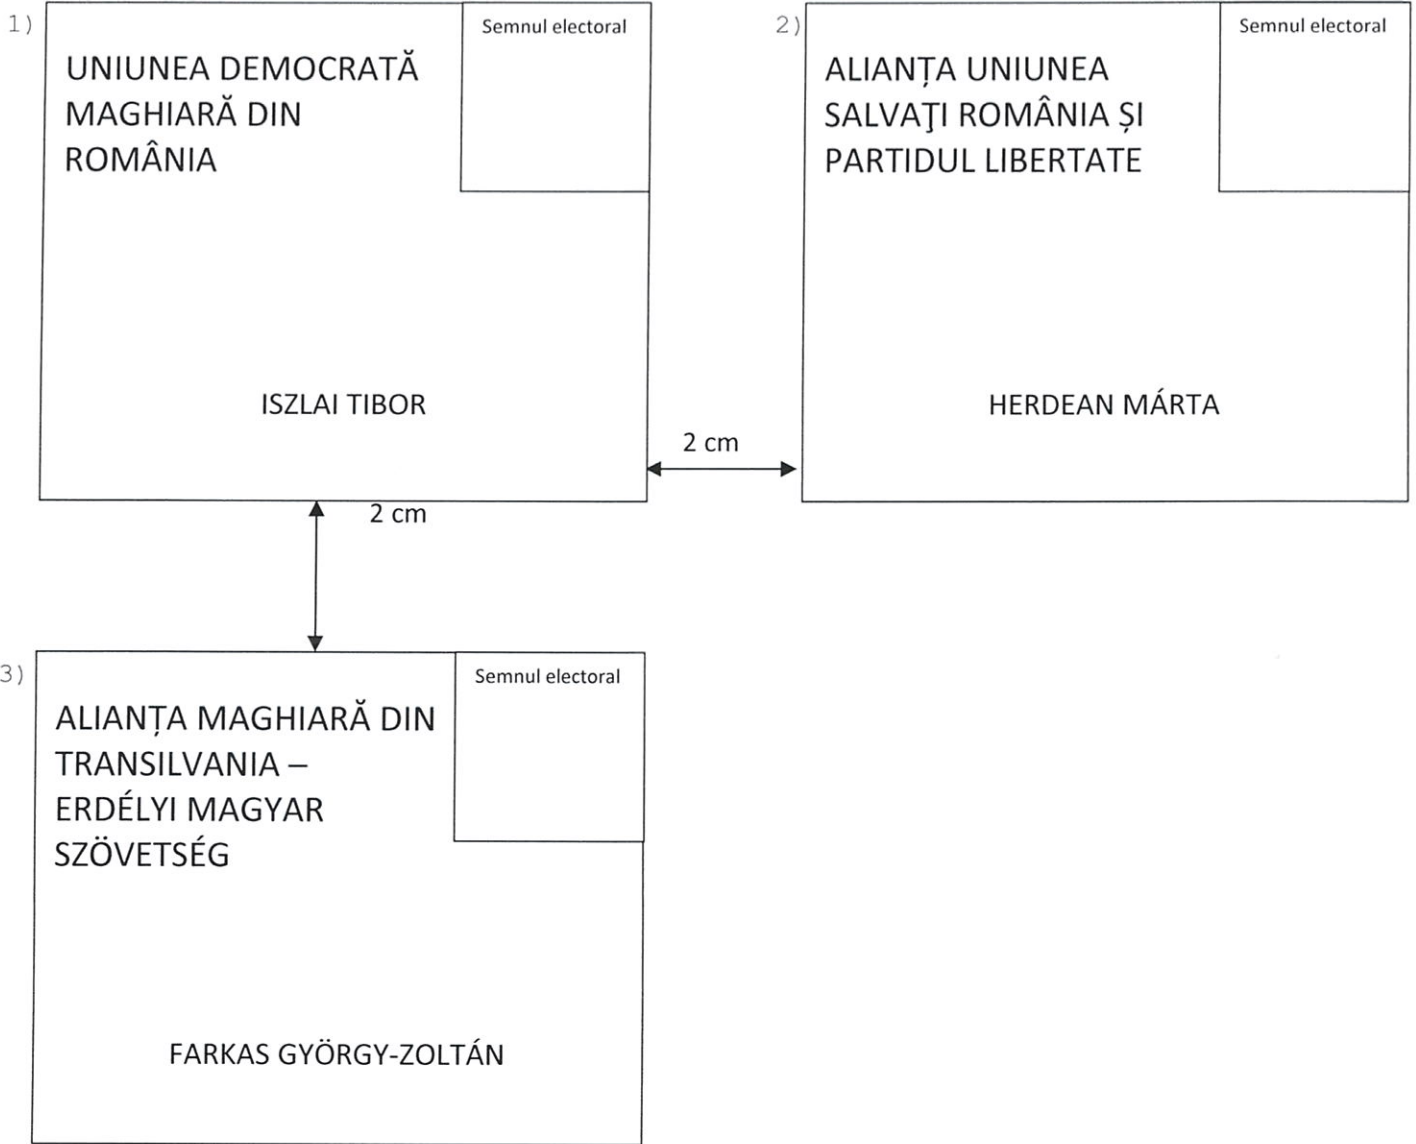

Art. 2. Se stabilește numărul și dimensiunea patrulatelor de pe buletinul de vot pentru alegerea primarului comunei Gheorghe Doja, după cum urmează:

- 3 patrulatere cu dimesiunea de 6,5 cm (înălțime) x 8 cm (lățime), distanța între patrulatere este de 2 cm, atât pe verticală, cât și pe orizontală, conform anexei nr. 1, care face parte din prezenta.

Locțiitor,

Kakasi Rita Izabella

Membri reprezentanți ai partidelor politice:

Ungureanu-Bruchner Maria Elena - PNL;

Truță Emil Horațiu - PSD;

Nașca Georgiana-Ștefania - ALDE;

Gheorghită Răzvan Liviu - Pro România;

Feises Monika Tunde – USR;

Bordí Istvan – UDMR.

1)	<p>UNIUNEA DEMOCRATĂ MAGHIARĂ DIN ROMÂNIA</p> <p>ISZLAI TIBOR DOMBI FRANCISC JÁNI LORAND-ATTILA KAKASI HUNOR CSABA IMREH JOZSEF DAVID ISTVAN PAP ANDRÁS FOGARASI LEVENTE ISZLAI JENŐ IGNAT TIBOR TÖVISI BARNA-KAROLY HÓGYES EVA ILDIKÓ SIMÓ ELEMÉR MAGYARI MIHALY</p>	Semnul electoral	2)	<p>PARTIDUL NAȚIONAL LIBERAL</p> <p>BOAR VICTOR SITA FLOAREA MOLDOVAN NICOLAE MUNTEAN FLAVIUS-IONICĂ BOAR CRISTIAN-VICTOR SITA ANDREI-MIRCEA BAN ȘTEFAN COCIS VASILE RĂDUȚIU IOANA-LUCREȚIA ROMAN ROMULUS-VIOREL MOLDOVAN DANIEL-MARIUS ȘUGAR DUMITRU-FLORIN GHERMAN VALENTIN-IOAN LASLO MARCEL-DUMITRU</p>	Semnul electoral
		2 cm			
3)	<p>ALIANȚA UNIUNEA SALVAȚI ROMÂNIA ȘI PARTIDUL LIBERTATE</p> <p>HERDEAN MÁRTA</p>	Semnul electoral	4)	<p>ALIANȚA MAGHIARĂ DIN TRANSILVANIA – ERDÉLYI MAGYAR SZÖVETSÉG</p> <p>PORTIK DIONISIE FOGARASI GYÖRGY FARKAS GYÖRGY-ZOLTÁN SZAKÁCS LÁSZLÓ SANDOR ISTVÁN SZTRÁTYA JÓZSEF SZAKÁCS TIBOR NAGY LEVENTE BENEDEK RÓZÁLIA PORTIK BARNA ASZALOS KATALIN BARABAS SANDOR BENEDEK DÉNES-ATTILA ASZALOS LEVENTE</p>	Semnul electoral